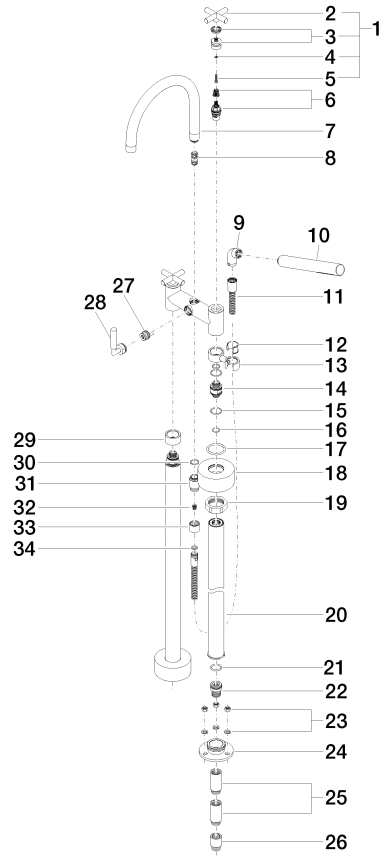

TARA

25 943 892
mm [inches]

Flow rate chart

Certificates

WRAS_2212005.

25 943 892

TARA Two-hole bath mixer for free-standing assembly with hand shower set - Brushed Champagne (22kt Gold)

TARA

25 943 892

Spare parts list

No.	Item Number	Name	Quantity used	Delivery time
1	90 20 89 010 10-46	handle	2	30
2	09 20 89 010-46	handle	2	60
3	90 12 12 007 00-46	base	2	30
4	90 30 11 029 00 90	disc	2	2
5	90 30 30 075 00 90	screw	2	2
6	90 90 03 131 00 90	top	2	2
7	90 28 22 222 00-46	spout	1	30
8	90 21 10 011 00 90	diverter	1	2
9	04 24 04 189 00-46	nipple	1	30
10	90 12 11 140 30-46	shower	1	30
11	90 30 02 072 00-46	Metal shower hose 1/2" x 3/8" x 1250 mm - Brushed Champagne (22kt Gold)	1	30
12	90 18 40 035 00 90	sleeve	1	2
13	04 28 10 029 01-46	holder	1	30
14	09 29 05 021 20 90	nipple	2	2
15	09 14 10 112 90	seal	4	2
16	90 14 10 055 00 90	seal	4	2
17	09 14 10 041 90	seal	2	2
18	09 27 89 025-46	rosette	2	30
19	09 23 30 040-07	nut	2	30
20	04 28 22 009 20-46	connection	2	30
21	09 14 10 081 90	seal	2	2
22	09 24 03 094-07	nipple	2	30
23	04 23 10 023 00 90	fixing set	6	2
24	09 30 11 130-07	connection	2	30
25	09 24 03 081 10 90	extension	4	2
26	09 24 03 080 90	extension	2	2
27	90 15 01 005 00 90	insert	1	2
28	90 18 20 025 00-46	diverter	1	30
29	09 28 10 028-46	sleeve	1	30
30	90 14 10 032 00 90	seal	1	2
31	09 24 03 121-46	nipple	1	30
32	09 23 01 131 90	back-flow preventer	1	2
33	09 21 02 143-46	sleeve	1	30
34	90 14 20 026 00 90	seal	1	2